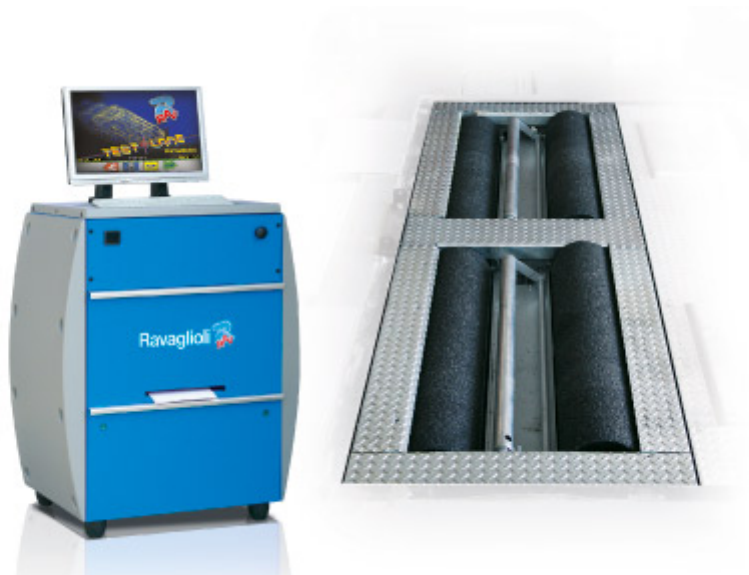

УНИВЕРСАЛЬНЫЙ ТОРМОЗНОЙ СТЕНД ДЛЯ 2-3-4 КОЛЕСНЫХ ТРАНСПОРТНЫХ СРЕДСТВ

Техническое Описание

Роликовый тормозной стенд, предназначен для тестирования транспортных средств с максимальной нагрузкой в 3.500 кг. (легковые и легкие коммерческие автомобили, колесные фургоны), а так же 2-3-4 колесных моторных транспортных средств (мотоциклы, легкие 3-4 колесные ТС, квадроциклы) с мощностью мотора в 4,70 кВт, тем самым удовлетворяя потребности даже самых требовательных клиентов.