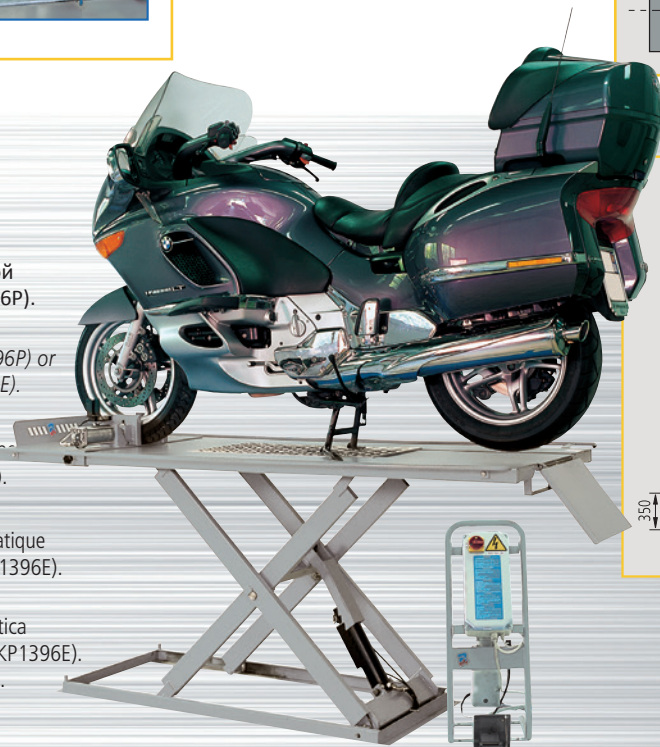

KP1396P - KP1396E / kg 600

Ножничный подъемник с пневмогидравлическим насосом (KP1396P) или с электрогидравлической насосом с панелью управления (KP1396E). Высокий уровень подъема - 1000 мм.

Scissors lift with air-hydraulic pump (KP1396P) or with electro-hydraulic control box (KP1396E). Great lifting height of 1000 mm.

Scherenhebebühne mit lufthydraulischer Pumpe (KP1396P) oder elektrohydraulisch (KP1396E). Bemerkenswerte Hubhöhe 1.000 mm.

Élévateurs à ciseau avec pompe hydropneumatique (KP1396P) ou pompe électro-hydraulique (KP1396E). Hauteur de levage importante de 1.000 mm.

Sollevatore a forbice con pompa oleopneumatica (KP1396P) o con centralina elettro-idraulica (KP1396E). Notevole altezza di sollevamento di 1.000 mm.

KP 1396E + S 1394 A2