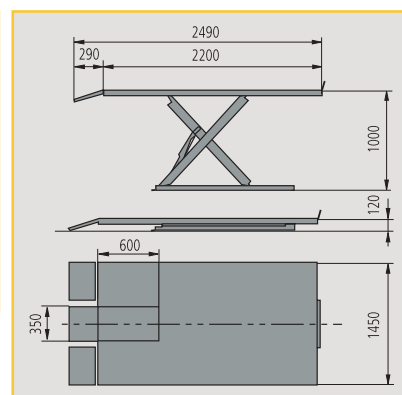

KP1396TP - KP1396TE / кг 600

Подъемник с широкой платформой (1450 мм.) для подъема 3-колесной техники, квадроциклов и микро-автомобилей.

Very wide platform (1450 mm) to lift 3-wheel vehicles and micro-cars.

Bühnen mit breiter Aufnahmefläche (1450 mm) zum Heben von Dreirädern und Kleinfahrzeugen.

Élévateurs avec plateforme extra-large (1450 mm) pour levage de triporteurs et microvoitures.

Sollevatori con pedana di larghezza maggiorata (1450 mm) per il sollevamento di tricicli e quadricicli/microvetture.

KP1396TP	KP1396TE
Подъемник с ножным гидравлич. насосом	Подъемник с пневмогидравлич. насосом
<i>Scissors lift with air-hydraulic pump</i>	<i>Scissors lift with electro-hydraulic pump</i>
Bühne mit lufthydraulischer Pumpe	Bühne mit elektrohydraulischer Pumpe
<i>Élévateurs avec pompe hydropneumatique</i>	<i>Élévateurs avec pompe électro-hydraulique</i>
Sollevatore con pompa oleopneumatica	Sollevatore con pompa elettroidraulica