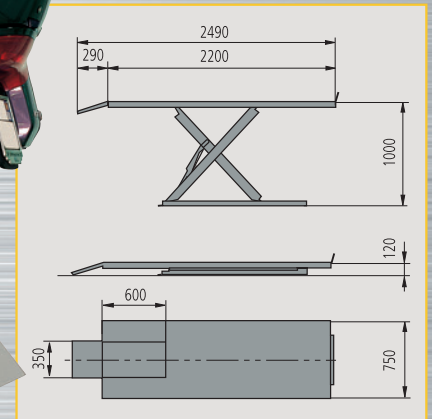

KP 1396P + S 1394 A1