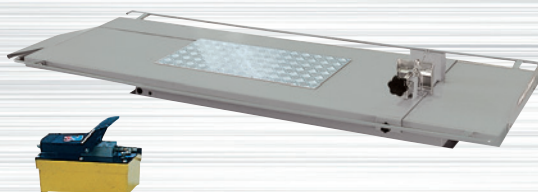

KP 1396P + S 1394 A1