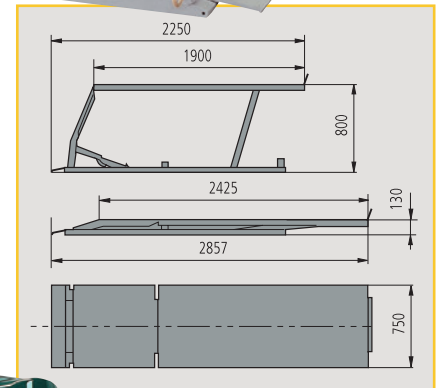

KP1394 - KP1394P / kg 400

Пантографный подъемник с ножным гидравлическим насосом (KP1394) или с пневмогидравлическим насосом (KP1394P). Высота подъема 800 мм.

Pantograph lift with foot-operated hydraulic pump (KP1394) or with air-hydraulic pump (KP1394P). Lifting height of 800mm.

Parallelogrammbühne mit hydraulischer Fusspumpe (KP1394) oder mit lufthydraulischer Pumpe. Optimale Hubhöhe von 800 mm.

Élévateurs à pantographe avec pompe hydraulique à pédale (KP1394) ou pompe hydropneumatique (KP1394P). Hauteur de levage optimale de 800 mm.

Sollevatore a pantografo con pompa idraulica a pedale (KP1394) o con pompa oleopneumatica (KP1394P). Altezza di sollevamento ottimale di 800 mm.

**Easy
Wheel
Service**

ОПЦИИ

KP1396P - KP1396E / kg 600

Ножничный подъемник с пневмогидравлическим насосом (KP1396P) или с электрогидравлической насосом с панелью управления (KP1396E). Высокий уровень подъема - 1000 мм.

Scissors lift with air-hydraulic pump (KP1396P) or with electro-hydraulic control box (KP1396E). Great lifting height of 1000 mm.

Scherenhebebühne mit lufthydraulischer Pumpe (KP1396P) oder elektrohydraulisch (KP1396E). Bemerkenswerte Hubhöhe 1.000 mm.

Élévateurs à ciseau avec pompe hydropneumatique (KP1396P) ou pompe électro-hydraulique (KP1396E). Hauteur de levage importante de 1.000 mm.

Sollevatore a forbice con pompa oleopneumatica (KP1396P) o con centralina elettro-idraulica (KP1396E). Notevole altezza di sollevamento di 1.000 mm.

**Easy
Wheel
Service**