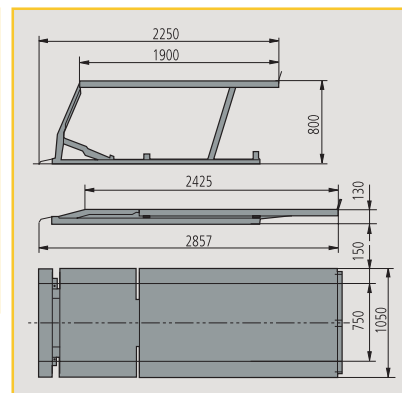

KP1394T - KP1394TP / кг 400

Подъемник с широкой платформой (1000 мм) для подъема мотоциклов и легкой садовой техники.

Wide platform (1000 mm) to lift garden machinery.

Bühnen mit breiter Aufnahmefläche (1000 mm) zum Heben von Motorrädern und Gartengeräte.

Élévateurs avec plateforme plus large (1.000 mm) pour le levage de motos et motoculteurs.

Sollevatori con pedana di larghezza maggiorata (1000 mm) per il sollevamento di moto e macchine da giardinaggio.

KP1394T	KP1394TP
Подъемник с ножным гидравлич. насосом	Подъемник с пневмогидравлич. насосом
<i>Lift with foot-operated hydraulic pump</i>	<i>Lift with air-hydraulic pump</i>
Bühne mit hydraulischer Fusspumpe	Bühne mit lufthydraulischer Pumpe
<i>Élévateur avec pompe hydraulique à pédale</i>	<i>Élévateur avec pompe hydropneumatique</i>
Sollevatore con pompa idraulica a pedale	Sollevatore con pompa oleopneumatica