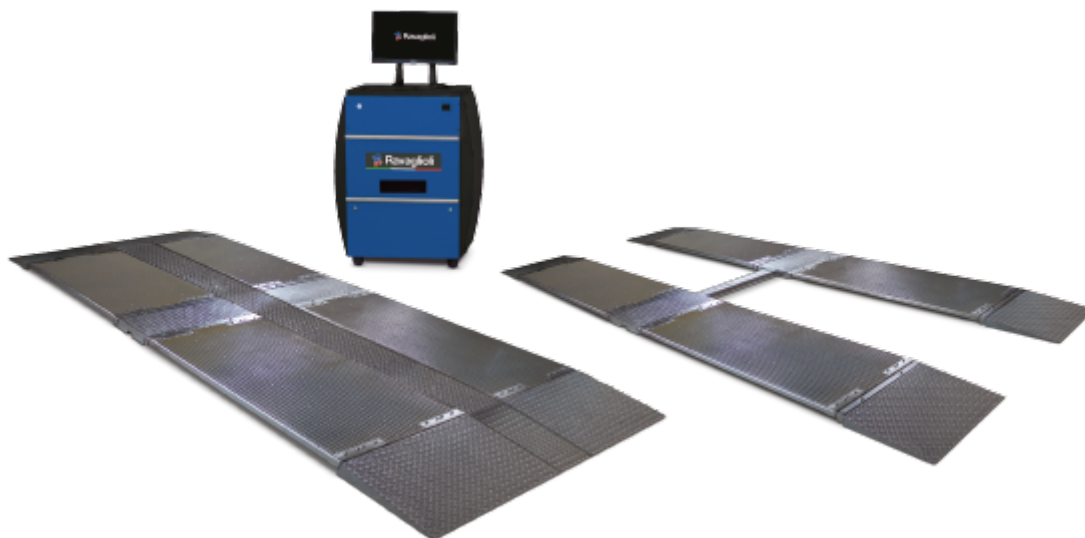

RAVRT900PLT - RT700PLT Платформенные тормозные стенды

Решения для диагностики торможения

Платформенный тормозной стенд **RAVRT900PLT** и **RAVRT700PLT** для автомобилей и мотоциклов на 2, 3, 4 колеса представляет собой универсальную контрольно-диагностическую систему, которая находит универсальное применение на автомобилях всех типов. Одновременная работа двух осей и простота использования программного обеспечения позволяют быстро проводить высокоточные диагностические операции.

Универсальность применения: универсальная контрольно-диагностическая система, подходящая для любого автомобиля

Быстрый контроль: значения массы и тормозных усилий считываются за один проход при одновременной работе двух осей

Низкий профиль

Очень низкий профиль конструкции значительно упрощает проведение испытаний, в том числе для автомобилей с низкой и очень низкой посадкой, например, спортивных.

Универсальный пульт дистанционного управления Bluetooth для управления контролем и подключения датчиков усилия на рычаг/педаль для автомобилей и мотоциклов.

Стенд для определения скоростных характеристик Speedometer

Двойной стенд для определения скоростных характеристик с вихретоковым тормозом для двух- и трехколесных мопедов и квадроциклов (например, APE, QUAD и MICRO CAR) - модель RAVRT094MVBX + RAVRT094MTRBX. Требуется для выполнения проверок недопустимых выбросов (MCTCNet2). (Выпускается в едином варианте только на 2 колеса, модель RAVRT094MVBX)